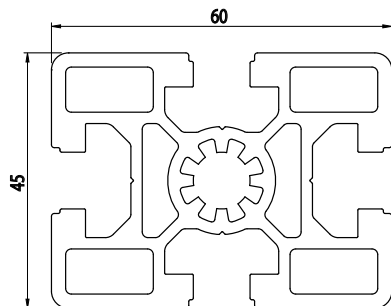

45x60

Obj. č.	lx cm ⁴	ly cm ⁴	wx cm ³	wy cm ³	mm ²	kg/m
084.105.007	35,00	20,90	11,70	9,30	1038	2,80

Materiál: anodizovaný hliník
 Barva: přírodní
 Délka profilu: 6,040 m

Záslepka			
			
Obj. č.	Materiál	g	Barva
084.201.052	PA	11	■
084.201.052G	PA	11	■