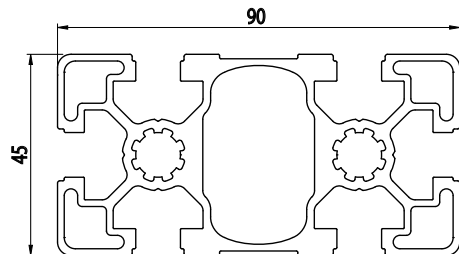

45x90

Obj. č.	lx cm ⁴	ly cm ⁴	wx cm ³	wy cm ³	mm ²	kg/m
084.105.006	82,27	23,49	18,28	10,44	1132	3,06

Materiál: anodizovaný hliník
 Barva: přírodní
 Délka profilu: 6,040 m

Záslepka			
			
Obj. č.	Materiál	g	Barva
084.201.039	PA	12	■
084.201.039G	PA	12	■