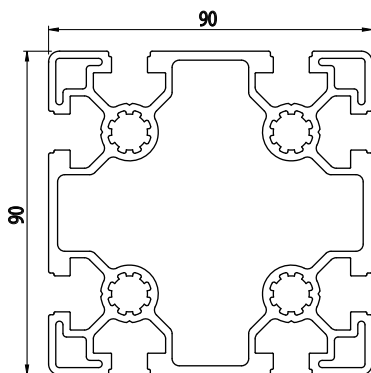

90x90

BH
105
45

Obj. č.	lx cm ⁴	ly cm ⁴	wx cm ³	wy cm ³	mm ²	kg/m
084.105.005	174,93	174,93	38,97	38,97	1796	4,86

Materiál: anodizovaný hliník
 Barva: přírodní
 Délka profilu: 6,040 m

Záslepka			
			
Obj. č.	Materiál	g	Barva
084.201.040	PA	22	■
084.201.040G	PA	22	■