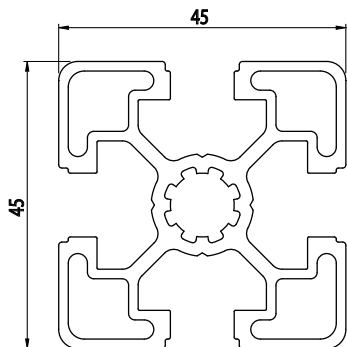

45x45

Obj. č.	lx cm ⁴	ly cm ⁴	wx cm ³	wy cm ³	mm ²	kg/m
084.105.004	11,33	11,33	5,04	5,04	573	1,56

Materiál: anodizovaný hliník
 Barva: přírodní
 Délka profilu: 6,040 m

Záslepka			
			
Obj. č.	Materiál	g	Barva
084.201.038	PA	7	■
084.201.038G	PA	7	■