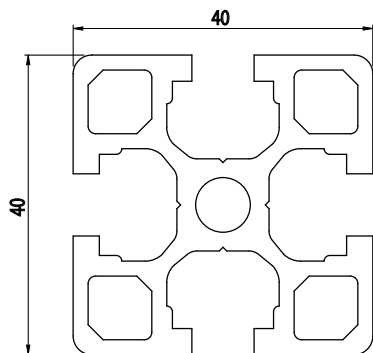

40X40

Obj. č.	lx cm ⁴	ly cm ⁴	wx cm ³	wy cm ³	mm ²	kg/m
084.102.013	9,44	9,44	4,72	4,72	599	1,62

Materiál: anodizovaný hliník
 Barva: přírodní
 Délka profilu: 6,040 m

Záslepka			
			
Obj. č.	Materiál	g	Barva
084.201.024	PA	5	■
084.201.024G	PA	5	■