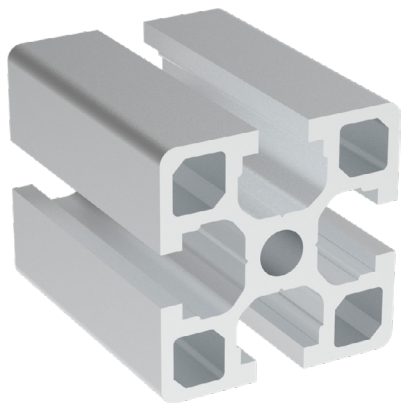

40X40

Obj. č.	lx cm ⁴	ly cm ⁴	wx cm ³	wy cm ³	mm ²	kg/m
084.102.013	9,44	9,44	4,72	4,72	599	1,62

Materiál: anodizovaný hliník
 Barva: přírodní
 Délka profilu: 6,040 m

Záslepka			
			
Obj. č.	Materiál	g	Barva
084.201.024	PA	5	■
084.201.024G	PA	5	■