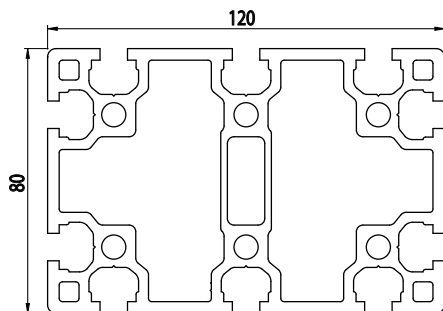

80X120

Obj. č.	lx cm ⁴	ly cm ⁴	wx cm ³	wy cm ³	mm ²	kg/m
084.102.010	408,88	201,00	68,15	50,25	2695	7,28

Materiál: anodizovaný hliník
 Barva: přírodní
 Délka profilu: 6,040 m

Záslepka			
			
Obj. č.	Materiál	g	Barva
084.201.051	PA	26	■
084.201.051G	PA	26	■