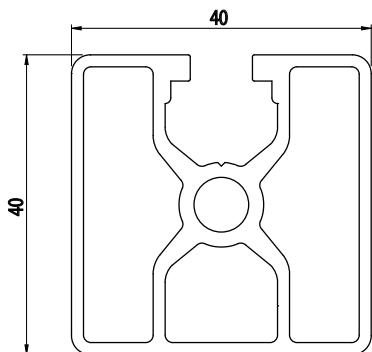

## 40X40

Obj. č.	lx cm <sup>4</sup>	ly cm <sup>4</sup>	wx cm <sup>3</sup>	wy cm <sup>3</sup>	mm <sup>2</sup>	kg/m
<b>084.102.006</b>	7,40	6,68	3,70	3,34	435	1,18

Materiál: anodizovaný hliník  
 Barva: přírodní  
 Délka profilu: 6,040 m

Záslepka			
			
Obj. č.	Materiál	g	Barva
<b>084.201.024</b>	PA	5	■
<b>084.201.024G</b>	PA	5	■