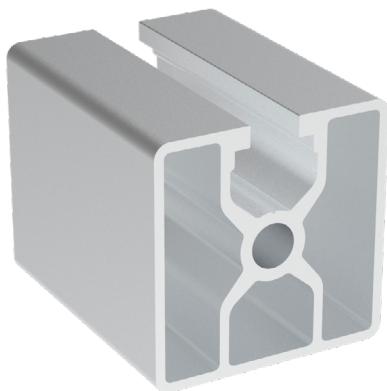

## 40X40

Obj. č.	lx cm <sup>4</sup>	ly cm <sup>4</sup>	wx cm <sup>3</sup>	wy cm <sup>3</sup>	mm <sup>2</sup>	kg/m
<b>084.102.006</b>	7,40	6,68	3,70	3,34	435	1,18

Materiál: anodizovaný hliník  
 Barva: přírodní  
 Délka profilu: 6,040 m

Záslepka			
			
Obj. č.	Materiál	g	Barva
<b>084.201.024</b>	PA	5	■
<b>084.201.024G</b>	PA	5	■