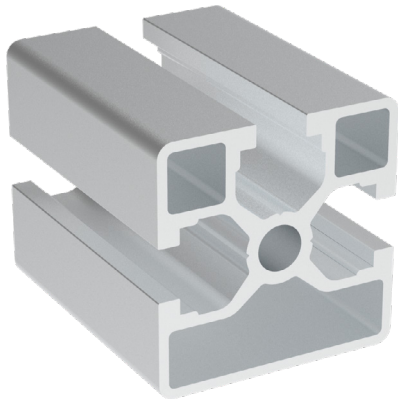

40X40

Obj. č.	lx cm ⁴	ly cm ⁴	wx cm ³	wy cm ³	mm ²	kg/m
084.102.005	7,67	7,30	3,84	3,65	470	1,28

Materiál: anodizovaný hliník
 Barva: přírodní
 Délka profilu: 6,040 m

Záslepka			
			
Obj. č.	Materiál	g	Barva
084.201.024	PA	5	■
084.201.024G	PA	5	■