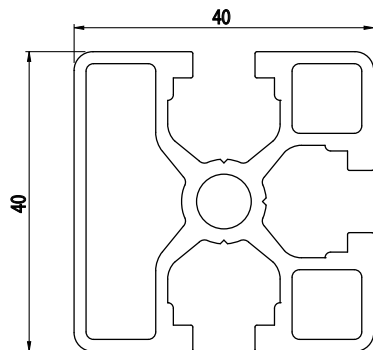

40X40

Obj. č.	lx cm ⁴	ly cm ⁴	wx cm ³	wy cm ³	mm ²	kg/m
084.102.005	7,67	7,30	3,84	3,65	470	1,28

Materiál: anodizovaný hliník
 Barva: přírodní
 Délka profilu: 6,040 m

Záslepka			
			
Obj. č.	Materiál	g	Barva
084.201.024	PA	5	■
084.201.024G	PA	5	■