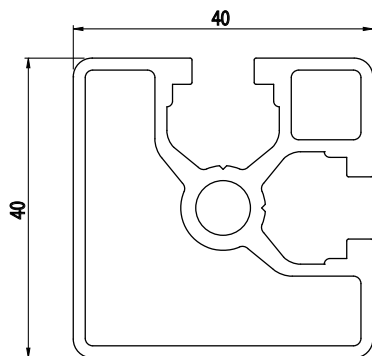

## 40X40

Obj. č.	lx cm <sup>4</sup>	ly cm <sup>4</sup>	wx cm <sup>3</sup>	wy cm <sup>3</sup>	mm <sup>2</sup>	kg/m
<b>084.102.004</b>	6,80	7,07	3,40	3,53	425	1,15

Materiál: anodizovaný hliník  
 Barva: přírodní  
 Délka profilu: 6,040 m

Záslepka			
			
Obj. č.	Materiál	g	Barva
<b>084.201.024</b>	PA	5	■
<b>084.201.024G</b>	PA	5	■