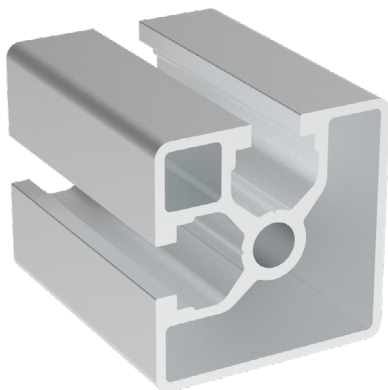

## 40X40

Obj. č.	lx cm <sup>4</sup>	ly cm <sup>4</sup>	wx cm <sup>3</sup>	wy cm <sup>3</sup>	mm <sup>2</sup>	kg/m
<b>084.102.004</b>	6,80	7,07	3,40	3,53	425	1,15

Materiál: anodizovaný hliník  
 Barva: přírodní  
 Délka profilu: 6,040 m

Záslepka			
			
Obj. č.	Materiál	g	Barva
<b>084.201.024</b>	PA	5	■
<b>084.201.024G</b>	PA	5	■