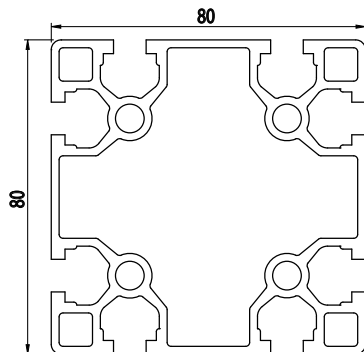

80X80

Obj. č.	lx cm ⁴	ly cm ⁴	wx cm ³	wy cm ³	mm ²	kg/m
084.102.003	103,74	103,74	25,94	25,94	1340	3,61

Materiál: anodizovaný hliník
 Barva: přírodní
 Délka profilu: 6,040 m

Záslepka			
			
Obj. č.	Materiál	g	Barva
084.201.026	PA	18	■
084.201.026G	PA	18	■