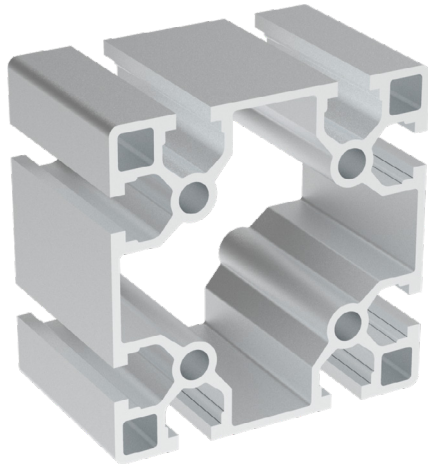

80X80

Obj. č.	lx cm ⁴	ly cm ⁴	wx cm ³	wy cm ³	mm ²	kg/m
084.102.003	103,74	103,74	25,94	25,94	1340	3,61

Materiál: anodizovaný hliník
 Barva: přírodní
 Délka profilu: 6,040 m

Záslepka			
			
Obj. č.	Materiál	g	Barva
084.201.026	PA	18	■
084.201.026G	PA	18	■