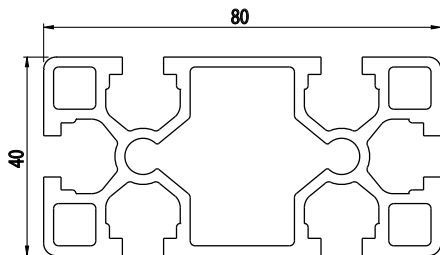

40X80

Obj. č.	lx cm ⁴	ly cm ⁴	wx cm ³	wy cm ³	mm ²	kg/m
084.102.002	55,83	15,06	13,96	7,53	843	2,28

Materiál: anodizovaný hliník
 Barva: přírodní
 Délka profilu: 6,040 m

Záslepka			
			
Obj. č.	Materiál	g	Barva
084.201.025	PA	10	■
084.201.025G	PA	10	■