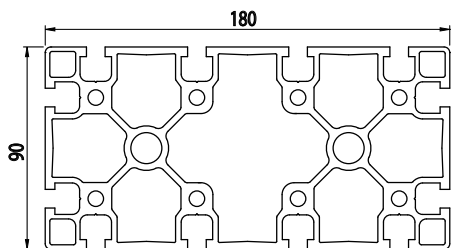

90X180

NOVINKA

Obj. č.	lx cm ⁴	ly cm ⁴	wx cm ³	wy cm ³	mm ²	kg/m
084.101.087	348,5	1298,7	77,45	144,3	4042,5	10,91

Materiál: anodizovaný hliník
 Barva: přírodní
 Délka profilu: 6,040 m

Záslepka			
			
Obj. č.	Materiál	g	Barva
084.201.027	PA	63	■
084.201.027G	PA	63	■