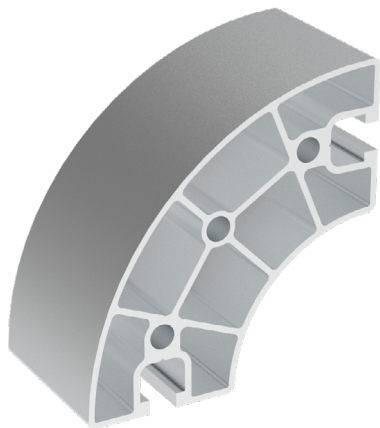

## 90X90

### NOVINKA

AC  
85  
45

Obj. č.	lx cm <sup>4</sup>	ly cm <sup>4</sup>	wx cm <sup>3</sup>	wy cm <sup>3</sup>	mm <sup>2</sup>	kg/m
<b>084.101.086</b>	75,2	75,2	12,4	12,4	1145,26	3,09

Materiál: anodizovaný hliník  
 Barva: přírodní  
 Délka profilu: 6,040 m

Záslepka			
			
Obj. č.	Materiál	g	Barva
<b>084.201.086</b>	PA	11,3	■
<b>084.201.086G</b>	PA	11,3	■