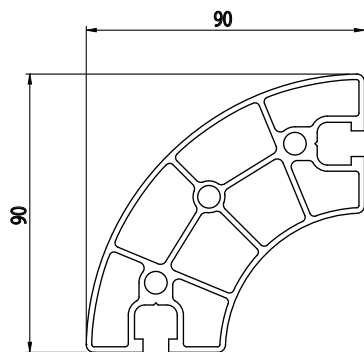

## 90X90

### NOVINKA

AC  
85  
45

Obj. č.	lx cm <sup>4</sup>	ly cm <sup>4</sup>	wx cm <sup>3</sup>	wy cm <sup>3</sup>	mm <sup>2</sup>	kg/m
<b>084.101.086</b>	75,2	75,2	12,4	12,4	1145,26	3,09

Materiál: anodizovaný hliník  
 Barva: přírodní  
 Délka profilu: 6,040 m

Záslepka			
			
Obj. č.	Materiál	g	Barva
<b>084.201.086</b>	PA	11,3	■
<b>084.201.086G</b>	PA	11,3	■