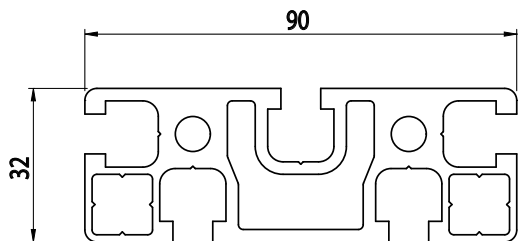

32X90
NOVINKA

Obj. č.	lx cm ⁴	ly cm ⁴	wx cm ³	wy cm ³	mm ²	kg/m
084.101.081	71,35	11,73	15,86	7,33	1076	2,9

Materiál: anodizovaný hliník
 Barva: přírodní
 Délka profilu: 6,040 m

Záslepka			
			
Obj. č.	Materiál	g	Barva
084.201.085	PA	8	■
084.201.085G	PA	8	■