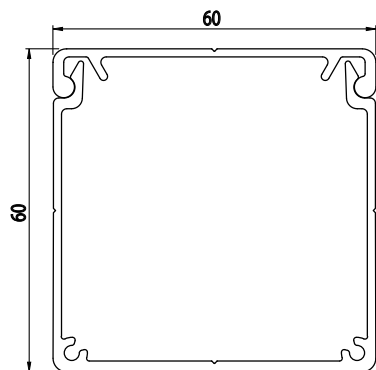

**PROFILY PRO KABELOVÉ VEDENÍ**

Obj. č.	Popis	kg/m
<b>084.101.078</b>	Profil pro kabelové vedení	0,87
<b>084.101.079</b>	Kryt profilu pro kabelové vedení	0,39

Materiál: anodizovaný hliník  
 Barva: přírodní  
 Délka profilu: 6,040 m