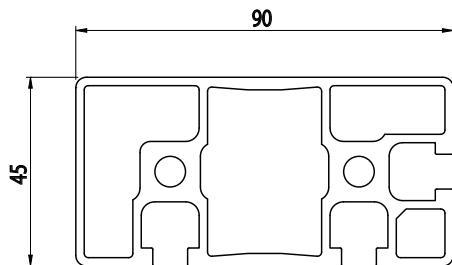

45X90
NOVINKA

Obj. č.	lx cm ⁴	ly cm ⁴	wx cm ³	wy cm ³	mm ²	kg/m
084.101.073	87,1	24,32	19,35	10,8	1125,2	3,05

Materiál: anodizovaný hliník
 Barva: přírodní
 Délka profilu: 6,040 m

Záslepka			
			
Obj. č.	Materiál	g	Barva
084.201.019	PA	12	■
084.201.019G	PA	12	■