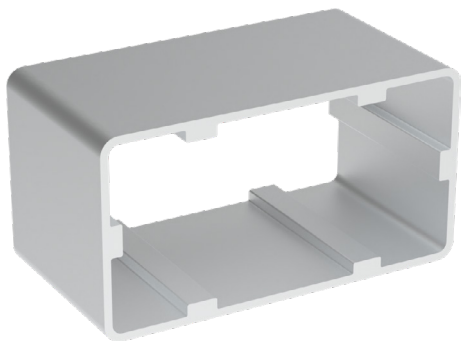

50X100

Obj. č.	lx cm ⁴	ly cm ⁴	wx cm ³	wy cm ³	mm ²	kg/m
084.101.070	28,78	79,55	11,51	16,75	692,38	1,86

Materiál: anodizovaný hliník
 Barva: přírodní
 Délka profilu: 6,040 m