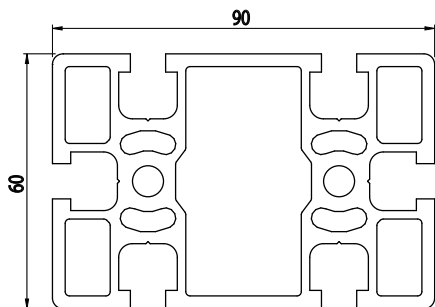

60X90

Obj. č.	lx cm ⁴	ly cm ⁴	wx cm ³	wy cm ³	mm ²	kg/m
084.101.068	60,60	145,10	20,20	32,20	1692,60	4,57

Materiál: anodizovaný hliník
 Barva: přírodní
 Délka profilu: 6,040 m

Záslepka			
			
Obj. č.	Materiál	g	Barva
084.201.072	PA	12	■
084.201.072G	PA	12	■