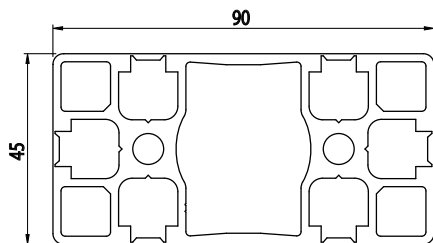

45X90

Obj. č.	lx cm ⁴	ly cm ⁴	wx cm ³	wy cm ³	mm ²	kg/m
084.101.067	24,77	98,61	11,01	21,93	1176	3,18

Materiál: anodizovaný hliník
 Barva: přírodní
 Délka profilu: 6,040 m

Záslepka			
			
Obj. č.	Materiál	g	Barva
084.201.019	PA	12	■
084.201.019G	PA	12	■