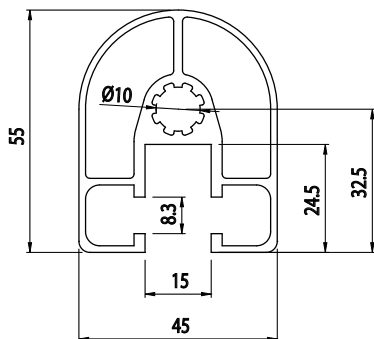

PROFIL DVEŘNÍ 45X55

Obj. č.	lx cm ⁴	ly cm ⁴	wx cm ³	wy cm ³	mm ²	kg/m
084.101.064	12,60	10,10	4,58	4,49	532	1,44

Materiál: anodizovaný hliník
 Barva: přírodní
 Délka profilu: 6,040 m

Záslepka			
		2.5	
Obj. č.	Materiál	g	Barva
084.201.060	PA	8	■
084.201.060G	PA	8	■