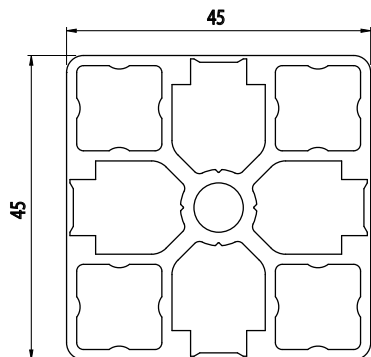

## 45X45

Obj. č.	lx cm <sup>4</sup>	ly cm <sup>4</sup>	wx cm <sup>3</sup>	wy cm <sup>3</sup>	mm <sup>2</sup>	kg/m
<b>084.101.059</b>	11,73	11,73	5,20	5,20	584,50	1,58

Materiál: anodizovaný hliník  
 Barva: přírodní  
 Délka profilu: 6,040 m