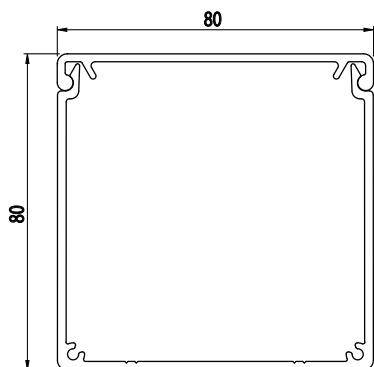

**PROFILY PRO KABELOVÉ VEDENÍ**

Obj. č.	Popis	kg/m
<b>084.101.055</b>	Profil pro kabelové vedení	1,50
<b>084.101.056</b>	Kryt profilu pro kabelové vedení	0,60

Materiál: anodizovaný hliník  
 Barva: přírodní  
 Délka profilu: 6,040 m

Záslepka			
			
Obj. č.	Materiál	g	Barva
<b>084.201.059</b>	ALL	30	■