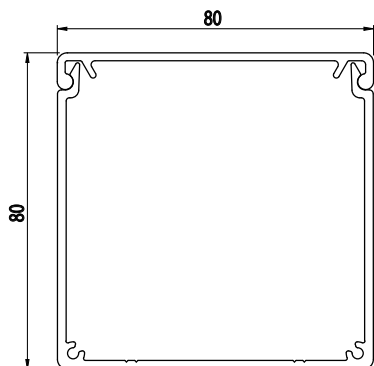

**PROFILY PRO KABELOVÉ VEDENÍ**

Obj. č.	Popis	kg/m
<b>084.101.055</b>	Profil pro kabelové vedení	1,50
<b>084.101.056</b>	Kryt profilu pro kabelové vedení	0,60

Materiál: anodizovaný hliník  
 Barva: přírodní  
 Délka profilu: 6,040 m

Záslepka			
			
Obj. č.	Materiál	g	Barva
<b>084.201.059</b>	ALL	30	■