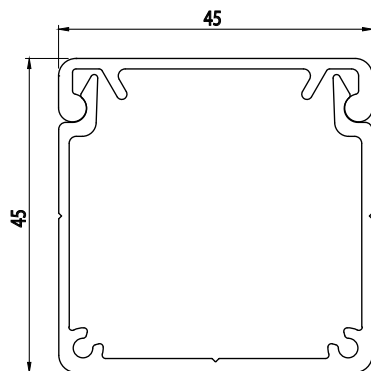

PROFILY PRO KABELOVÉ VEDENÍ

Obj. č.	Popis	kg/m
084.101.053	Profil pro kabelové vedení	0,70
084.101.054	Kryt profilu pro kabelové vedení	0,40

Materiál: anodizovaný hliník
 Barva: přírodní
 Délka profilu: 6,040 m

Záslepka			
			
Obj. č.	Materiál	g	Barva
084.201.053	ALL	15	■