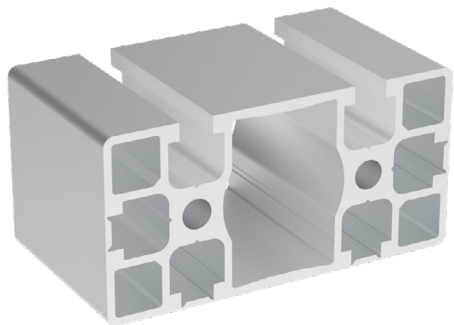

## 45X90

AC  
85  
45

Obj. č.	lx cm <sup>4</sup>	ly cm <sup>4</sup>	wx cm <sup>3</sup>	wy cm <sup>3</sup>	mm <sup>2</sup>	kg/m
<b>084.101.051</b>	96,61	24,77	21,93	11,01	1180	3,18

Materiál: anodizovaný hliník  
 Barva: přírodní  
 Délka profilu: 6,040 m

Záslepka			
			
Obj. č.	Materiál	g	Barva
<b>084.201.019</b>	PA	12	■
<b>084.201.019G</b>	PA	12	■