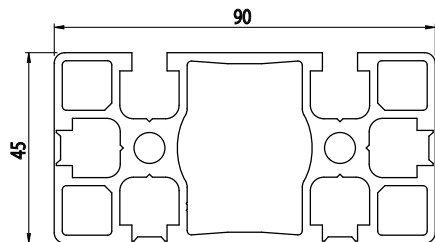

## 45X90

AC  
85  
45

Obj. č.	lx cm <sup>4</sup>	ly cm <sup>4</sup>	wx cm <sup>3</sup>	wy cm <sup>3</sup>	mm <sup>2</sup>	kg/m
<b>084.101.051</b>	96,61	24,77	21,93	11,01	1180	3,18

Materiál: anodizovaný hliník  
 Barva: přírodní  
 Délka profilu: 6,040 m