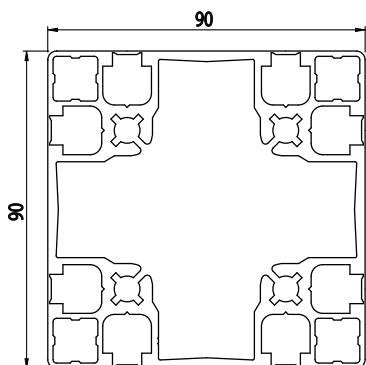

## 90X90

Obj. č.	lx cm <sup>4</sup>	ly cm <sup>4</sup>	wx cm <sup>3</sup>	wy cm <sup>3</sup>	mm <sup>2</sup>	kg/m
<b>084.101.050</b>	165,38	165,38	36,75	36,75	1740	4,70

Materiál: anodizovaný hliník  
 Barva: přírodní  
 Délka profilu: 6,040 m