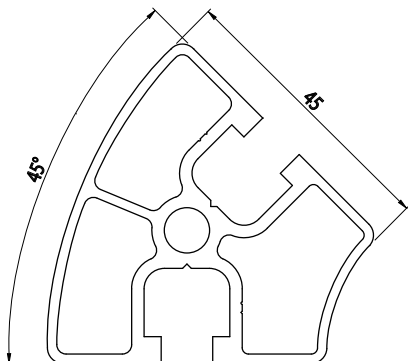

## 45X45°

Obj. č.	lx cm <sup>4</sup>	ly cm <sup>4</sup>	wx cm <sup>3</sup>	wy cm <sup>3</sup>	mm <sup>2</sup>	kg/m
<b>084.101.049</b>	8,09	9,58	2,70	3,83	480	1,30

Materiál: anodizovaný hliník  
 Barva: přírodní  
 Délka profilu: 6,040 m

Záslepka			
			
Obj. č.	Materiál	g	Barva
<b>084.201.049</b>	PA	5	■
<b>084.201.049G</b>	PA	5	■