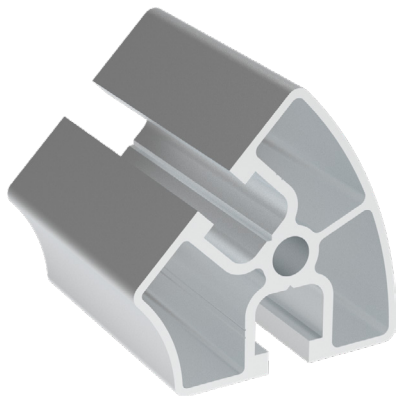

## 45X45°

Obj. č.	lx cm <sup>4</sup>	ly cm <sup>4</sup>	wx cm <sup>3</sup>	wy cm <sup>3</sup>	mm <sup>2</sup>	kg/m
<b>084.101.049</b>	8,09	9,58	2,70	3,83	480	1,30

Materiál: anodizovaný hliník  
 Barva: přírodní  
 Délka profilu: 6,040 m

Záslepka			
			
Obj. č.	Materiál	g	Barva
<b>084.201.049</b>	PA	5	■
<b>084.201.049G</b>	PA	5	■