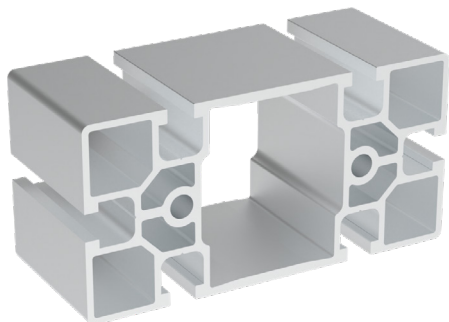

60X120

Obj. č.	lx cm ⁴	ly cm ⁴	wx cm ³	wy cm ³	mm ²	kg/m
084.101.048	64,65	243,65	21,55	39,11	1634	4,41

Materiál: anodizovaný hliník
 Barva: přírodní
 Délka profilu: 6,040 m