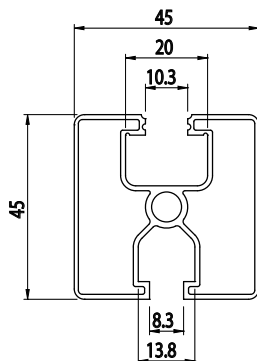

## 45x45

Obj. č.	lx cm <sup>4</sup>	ly cm <sup>4</sup>	wx cm <sup>3</sup>	wy cm <sup>3</sup>	mm <sup>2</sup>	kg/m
<b>084.101.047G</b>	7,32	6,49	3,25	2,88	330	0,92

Materiál: hliník  
 Barva: přírodní  
 Délka profilu: 6040 mm

Záslepka			
			
Obj. č.	Materiál	g	Barva
<b>084.201.012</b>	PA	7	■
<b>084.201.012G</b>	PA	7	■