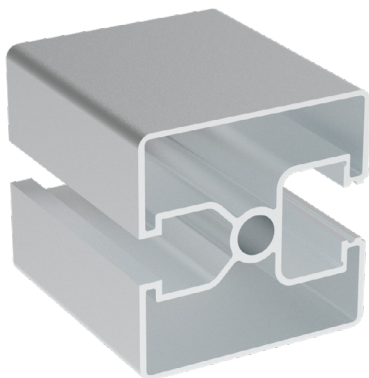

## 45x45

Obj. č.	lx cm <sup>4</sup>	ly cm <sup>4</sup>	wx cm <sup>3</sup>	wy cm <sup>3</sup>	mm <sup>2</sup>	kg/m
<b>084.101.047G</b>	7,32	6,49	3,25	2,88	330	0,92

Materiál: hliník  
 Barva: přírodní  
 Délka profilu: 6040 mm

Záslepka			
			
Obj. č.	Materiál	g	Barva
<b>084.201.012</b>	PA	7	■
<b>084.201.012G</b>	PA	7	■