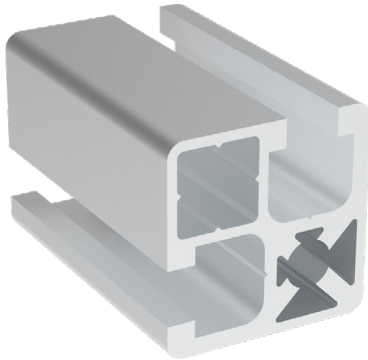

## 32X32

Obj. č.	lx cm <sup>4</sup>	ly cm <sup>4</sup>	wx cm <sup>3</sup>	wy cm <sup>3</sup>	mm <sup>2</sup>	kg/m
<b>084.101.046</b>	3,93	3,93	2,25	2,25	380	1,03

Materiál: anodizovaný hliník  
 Barva: přírodní  
 Délka profilu: 6,040 m

Záslepka			
			
Obj. č.	Materiál	g	Barva
<b>084.201.009</b>	PA	3	■
<b>084.201.009G</b>	PA	3	■