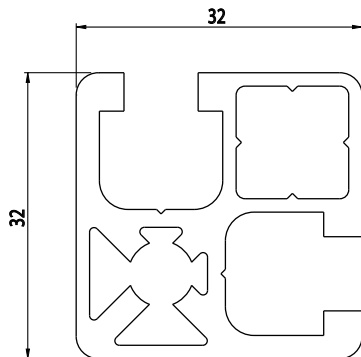

## 32X32

Obj. č.	lx cm <sup>4</sup>	ly cm <sup>4</sup>	wx cm <sup>3</sup>	wy cm <sup>3</sup>	mm <sup>2</sup>	kg/m
<b>084.101.046</b>	3,93	3,93	2,25	2,25	380	1,03

Materiál: anodizovaný hliník  
 Barva: přírodní  
 Délka profilu: 6,040 m

Záslepka			
			
Obj. č.	Materiál	g	Barva
<b>084.201.009</b>	PA	3	■
<b>084.201.009G</b>	PA	3	■