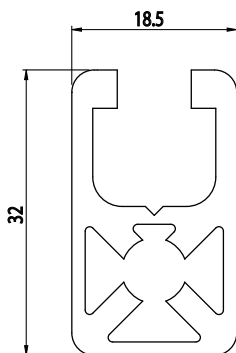

## 18,5X32

Obj. č.	lx cm <sup>4</sup>	ly cm <sup>4</sup>	wx cm <sup>3</sup>	wy cm <sup>3</sup>	mm <sup>2</sup>	kg/m
<b>084.101.043</b>	2,46	1,15	1,54	1,24	265	0,72

Materiál: anodizovaný hliník  
 Barva: přírodní  
 Délka profilu: 6,040 m

Záslepka			
			
Obj. č.	Materiál	g	Barva
<b>084.201.003</b>	PA	2	■
<b>084.201.003G</b>	PA	2	■