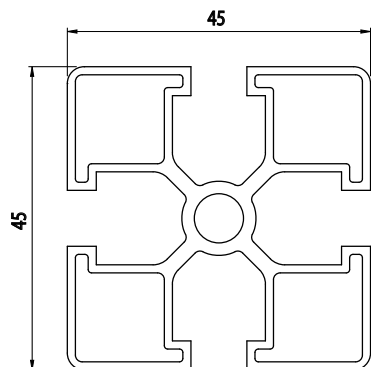

45X45

Obj. č.	lx cm ⁴	ly cm ⁴	wx cm ³	wy cm ³	mm ²	kg/m
084.101.042	8,09	8,09	3,59	3,59	430	1,25

Materiál: anodizovaný hliník
 Barva: přírodní
 Délka profilu: 6,040 m

Záslepka			
			
Obj. č.	Materiál	g	Barva
084.201.012	PA	7	■
084.201.012G	PA	7	■