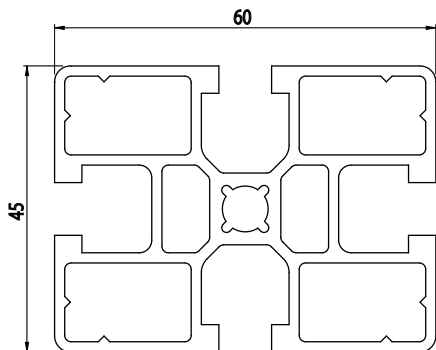

45X60

Obj. č.	lx cm ⁴	ly cm ⁴	wx cm ³	wy cm ³	mm ²	kg/m
084.101.041	25,43	14,99	8,48	6,66	750	2,04

Materiál: anodizovaný hliník
 Barva: přírodní
 Délka profilu: 6,040 m

Záslepka			
			
Obj. č.	Materiál	g	Barva
084.201.018	PA	3	■
084.201.018G	PA	3	■