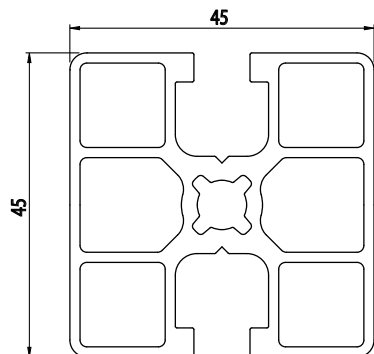

45X45

Obj. č.	lx cm ⁴	ly cm ⁴	wx cm ³	wy cm ³	mm ²	kg/m
084.101.038	10,68	10,71	4,75	4,76	565	1,52

Materiál: anodizovaný hliník
 Barva: přírodní
 Délka profilu: 6,040 m

Záslepka			
			
Obj. č.	Materiál	g	Barva
084.201.012	PA	7	■
084.201.012G	PA	7	■