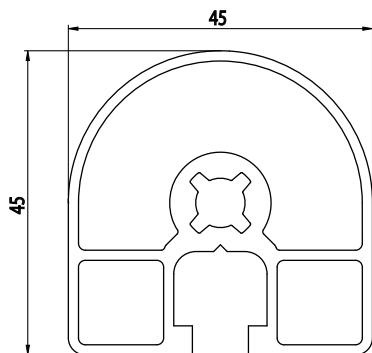

## 45X45

Obj. č.	lx cm <sup>4</sup>	ly cm <sup>4</sup>	wx cm <sup>3</sup>	wy cm <sup>3</sup>	mm <sup>2</sup>	kg/m
<b>084.101.037</b>	7,25	7,94	2,78	3,53	453	1,22

Materiál: anodizovaný hliník  
 Barva: přírodní  
 Délka profilu: 6,040 m

Záslepka			
			
Obj. č.	Materiál	g	Barva
<b>084.201.037</b>	PA	5	■
<b>084.201.037G</b>	PA	5	■