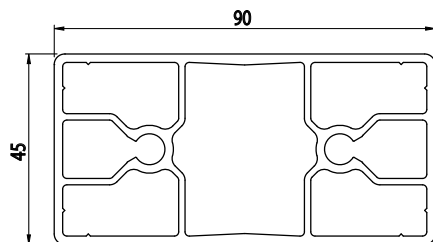

45X90

Obj. č.	lx cm ⁴	ly cm ⁴	wx cm ³	wy cm ³	mm ²	kg/m
084.101.032	75,85	21,81	16,85	9,69	858	2,32

Materiál: anodizovaný hliník
 Barva: přírodní
 Délka profilu: 6,040 m

Záslepka			
			
Obj. č.	Materiál	g	Barva
084.201.019	PA	12	■
084.201.019G	PA	12	■