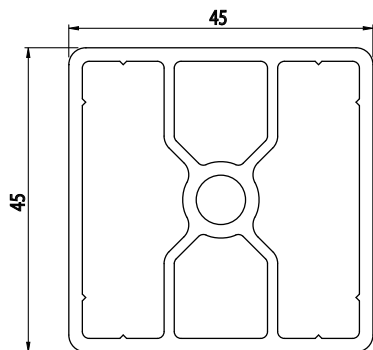

45X45

AC
85
45

Obj. č.	lx cm ⁴	ly cm ⁴	wx cm ³	wy cm ³	mm ²	kg/m
084.101.031	12,30	11,00	5,46	4,88	509	1,37

Materiál: anodizovaný hliník
 Barva: přírodní
 Délka profilu: 6,040 m

Záslepka			
			
Obj. č.	Materiál	g	Barva
084.201.012	PA	7	■
084.201.012G	PA	7	■