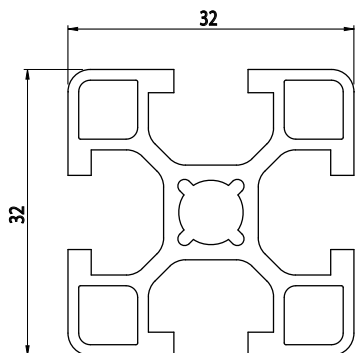

## 32X32

Obj. č.	lx cm <sup>4</sup>	ly cm <sup>4</sup>	wx cm <sup>3</sup>	wy cm <sup>3</sup>	mm <sup>2</sup>	kg/m
<b>084.101.030</b>	3,23	3,23	2,02	2,02	339	0,87

Materiál: anodizovaný hliník  
 Barva: přírodní  
 Délka profilu: 6,040 m