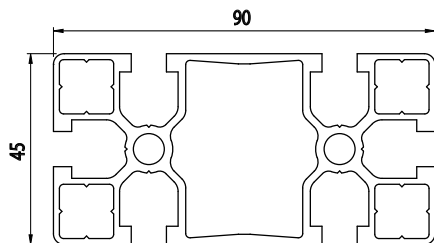

## 45X90

Obj. č.	lx cm <sup>4</sup>	ly cm <sup>4</sup>	wx cm <sup>3</sup>	wy cm <sup>3</sup>	mm <sup>2</sup>	kg/m
<b>084.101.029</b>	73,39	20,21	16,31	8,99	922	2,49

Materiál: anodizovaný hliník  
 Barva: přírodní  
 Délka profilu: 6,040 m