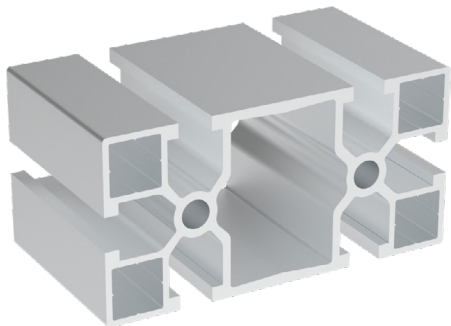

## 45X90

Obj. č.	lx cm <sup>4</sup>	ly cm <sup>4</sup>	wx cm <sup>3</sup>	wy cm <sup>3</sup>	mm <sup>2</sup>	kg/m
<b>084.101.029</b>	73,39	20,21	16,31	8,99	922	2,49

Materiál: anodizovaný hliník  
 Barva: přírodní  
 Délka profilu: 6,040 m

Záslepka			
			
Obj. č.	Materiál	g	Barva
<b>084.201.019</b>	PA	12	■
<b>084.201.019G</b>	PA	12	■