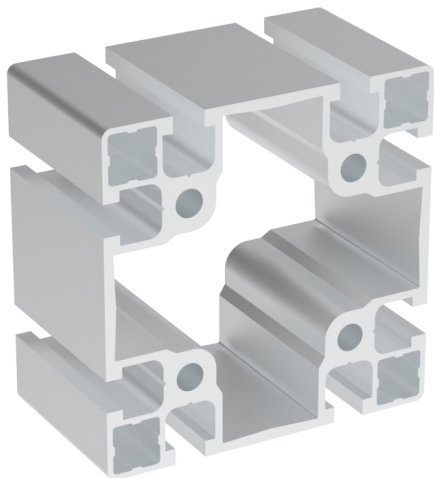

90X90

AC
85
45

Obj. č.	lx cm ⁴	ly cm ⁴	wx cm ³	wy cm ³	mm ²	kg/m
084.101.024	162,00	162,00	36,05	36,05	1815	4,96

Materiál: anodizovaný hliník
 Barva: přírodní
 Délka profilu: 6,040 m

Záslepka			
			
Obj. č.	Materiál	g	Barva
084.201.023	PA	22	■
084.201.023G	PA	22	■