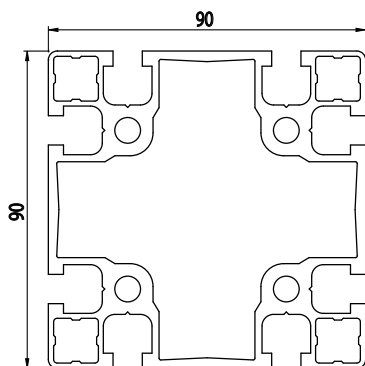

90X90

AC
85
45

Obj. č.	lx cm ⁴	ly cm ⁴	wx cm ³	wy cm ³	mm ²	kg/m
084.101.024	162,00	162,00	36,05	36,05	1815	4,96

Materiál: anodizovaný hliník
 Barva: přírodní
 Délka profilu: 6,040 m

Záslepka			
			
Obj. č.	Materiál	g	Barva
084.201.023	PA	22	■
084.201.023G	PA	22	■