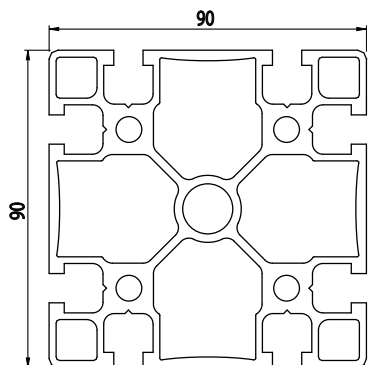

90X90

AC
85
45

Obj. č.	lx cm ⁴	ly cm ⁴	wx cm ³	wy cm ³	mm ²	kg/m
084.101.023	170,58	170,58	37,90	37,90	2081	5,62

Materiál: anodizovaný hliník
 Barva: přírodní
 Délka profilu: 6,040 m

Záslepka			
			
Obj. č.	Materiál	g	Barva
084.201.023	PA	22	■
084.201.023G	PA	22	■