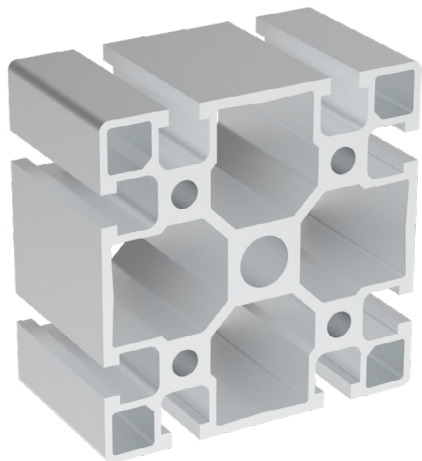

90X90

AC
85
45

Obj. č.	lx cm ⁴	ly cm ⁴	wx cm ³	wy cm ³	mm ²	kg/m
084.101.023	170,58	170,58	37,90	37,90	2081	5,62

Materiál: anodizovaný hliník
 Barva: přírodní
 Délka profilu: 6,040 m

Záslepka			
			
Obj. č.	Materiál	g	Barva
084.201.023	PA	22	■
084.201.023G	PA	22	■