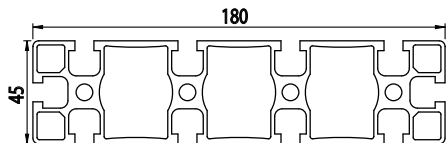

45X180

Obj. č.	lx cm ⁴	ly cm ⁴	wx cm ³	wy cm ³	mm ²	kg/m
084.101.022	48,33	689,89	21,48	76,65	2206	5,96

Materiál: anodizovaný hliník
 Barva: přírodní
 Délka profilu: 6,040 m

Záslepka			
			
Obj. č.	Materiál	g	Barva
084.201.022	PA	23	■
084.201.022G	PA	23	■