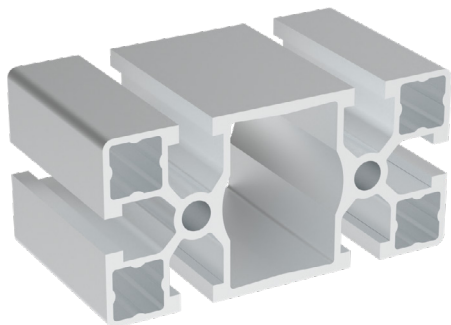

45X90

Obj. č.	lx cm ⁴	ly cm ⁴	wx cm ³	wy cm ³	mm ²	kg/m
084.101.021	80,45	22,92	17,88	10,18	1038	2,81

Materiál: anodizovaný hliník
 Barva: přírodní
 Délka profilu: 6,040 m

Záslepka			
			
Obj. č.	Materiál	g	Barva
084.201.019	PA	12	■
084.201.019G	PA	12	■