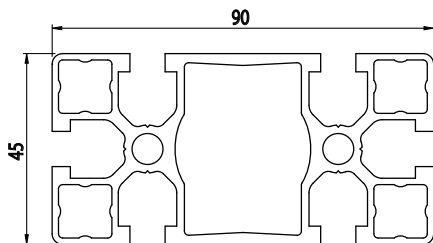

45X90

Obj. č.	lx cm ⁴	ly cm ⁴	wx cm ³	wy cm ³	mm ²	kg/m
084.101.021	80,45	22,92	17,88	10,18	1038	2,81

Materiál: anodizovaný hliník
 Barva: přírodní
 Délka profilu: 6,040 m

Záslepka			
			
Obj. č.	Materiál	g	Barva
084.201.019	PA	12	■
084.201.019G	PA	12	■