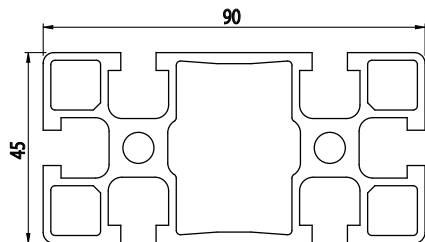

## 45X90

Obj. č.	lx cm <sup>4</sup>	ly cm <sup>4</sup>	wx cm <sup>3</sup>	wy cm <sup>3</sup>	mm <sup>2</sup>	kg/m
<b>084.101.019</b>	90,00	23,00	21,96	11,22	1112	3,00

Materiál: anodizovaný hliník  
 Barva: přírodní  
 Délka profilu: 6,040 m