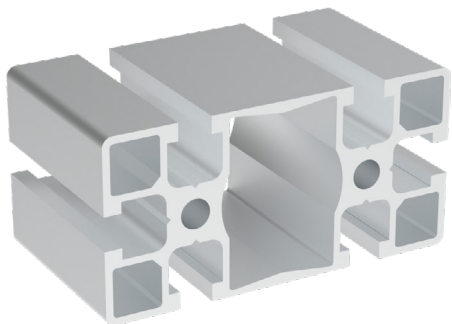

## 45X90

Obj. č.	lx cm <sup>4</sup>	ly cm <sup>4</sup>	wx cm <sup>3</sup>	wy cm <sup>3</sup>	mm <sup>2</sup>	kg/m
<b>084.101.019</b>	90,00	23,00	21,96	11,22	1112	3,00

Materiál: anodizovaný hliník  
 Barva: přírodní  
 Délka profilu: 6,040 m

Záslepka			
			
Obj. č.	Materiál	g	Barva
<b>084.201.019</b>	PA	12	■
<b>084.201.019G</b>	PA	12	■