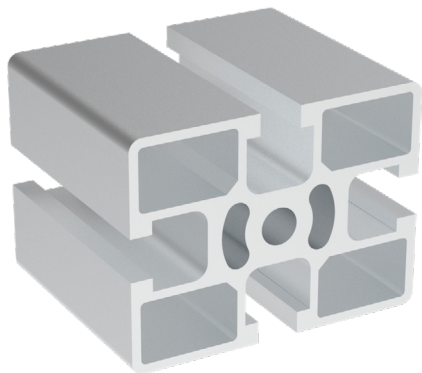

## 45X60

Obj. č.	lx cm <sup>4</sup>	ly cm <sup>4</sup>	wx cm <sup>3</sup>	wy cm <sup>3</sup>	mm <sup>2</sup>	kg/m
<b>084.101.018</b>	27,24	16,50	9,08	7,13	885	2,39

Materiál: anodizovaný hliník  
 Barva: přírodní  
 Délka profilu: 6,040 m

Záslepka			
			
Obj. č.	Materiál	g	Barva
<b>084.201.018</b>	PA	9	■
<b>084.201.018G</b>	PA	9	■