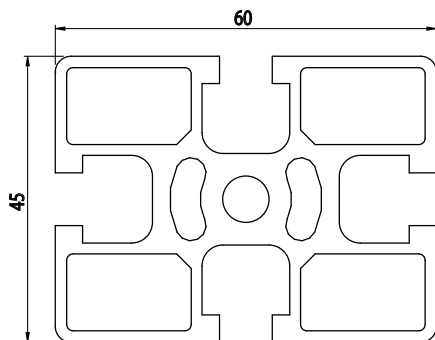

## 45X60

Obj. č.	lx cm <sup>4</sup>	ly cm <sup>4</sup>	wx cm <sup>3</sup>	wy cm <sup>3</sup>	mm <sup>2</sup>	kg/m
<b>084.101.018</b>	27,24	16,50	9,08	7,13	885	2,39

Materiál: anodizovaný hliník  
 Barva: přírodní  
 Délka profilu: 6,040 m