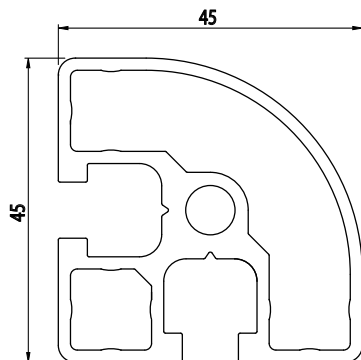

45X45

Obj. č.	lx cm ⁴	ly cm ⁴	wx cm ³	wy cm ³	mm ²	kg/m
084.101.017	9,19	9,19	3,63	3,63	517	1,40

Materiál: anodizovaný hliník
 Barva: přírodní
 Délka profilu: 6,040 m

Záslepka			
			
Obj. č.	Materiál	g	Barva
084.201.017	PA	5	■
084.201.017G	PA	5	■