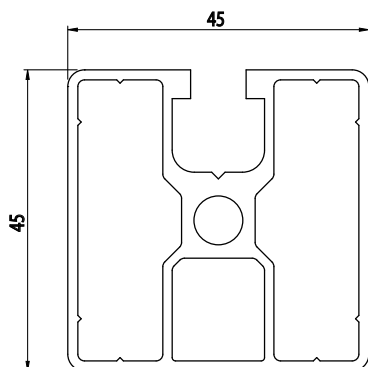

45X45

Obj. č.	lx cm ⁴	ly cm ⁴	wx cm ³	wy cm ³	mm ²	kg/m
084.101.015	8,89	10,05	3,95	4,47	470	1,27

Materiál: anodizovaný hliník
 Barva: přírodní
 Délka profilu: 6,040 m

Záslepka			
			
Obj. č.	Materiál	g	Barva
084.201.012	PA	7	■
084.201.012G	PA	7	■