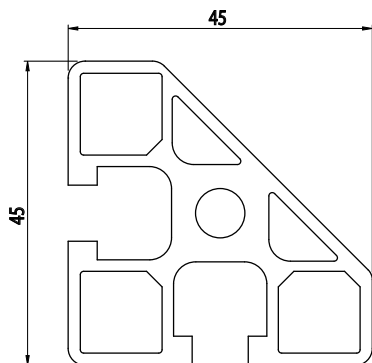

## 45X45

Obj. č.	lx cm <sup>4</sup>	ly cm <sup>4</sup>	wx cm <sup>3</sup>	wy cm <sup>3</sup>	mm <sup>2</sup>	kg/m
<b>084.101.013</b>	8,20	8,20	4,28	4,28	558	1,51

Materiál: anodizovaný hliník  
 Barva: přírodní  
 Délka profilu: 6,040 m