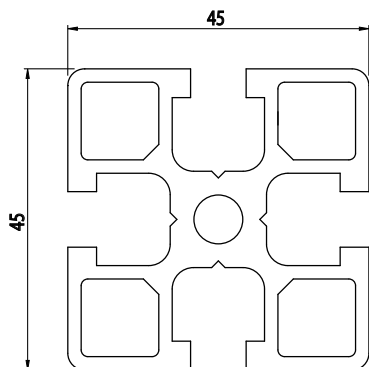

45X45

Obj. č.	lx cm ⁴	ly cm ⁴	wx cm ³	wy cm ³	mm ²	kg/m
084.101.012	13,25	13,25	5,88	5,88	721	1,95

Materiál: anodizovaný hliník
 Barva: přírodní
 Délka profilu: 6,040 m

Záslepka			
			
Obj. č.	Materiál	g	Barva
084.201.012	PA	7	■
084.201.012G	PA	7	■