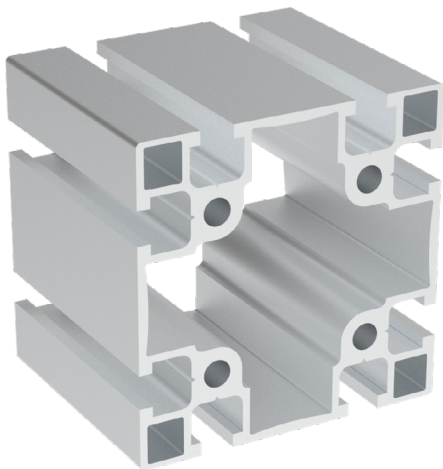

## 60X60

Obj. č.	lx cm <sup>4</sup>	ly cm <sup>4</sup>	wx cm <sup>3</sup>	wy cm <sup>3</sup>	mm <sup>2</sup>	kg/m
<b>084.100.011</b>	32,81	32,81	10,94	10,94	808	2,18

Materiál: anodizovaný hliník  
 Barva: přírodní  
 Délka profilu: 6,040 m

Záslepka			
			
Obj. č.	Materiál	g	Barva
<b>084.201.030</b>	PA	10	■
<b>084.201.030G</b>	PA	10	■