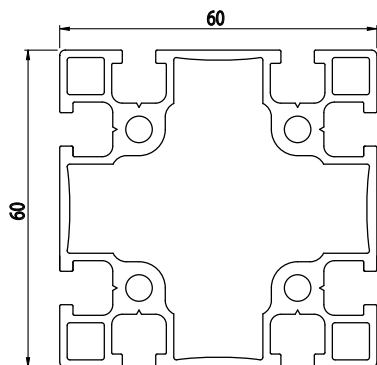

## 60X60

Obj. č.	lx cm <sup>4</sup>	ly cm <sup>4</sup>	wx cm <sup>3</sup>	wy cm <sup>3</sup>	mm <sup>2</sup>	kg/m
<b>084.100.011</b>	32,81	32,81	10,94	10,94	808	2,18

Materiál: anodizovaný hliník  
 Barva: přírodní  
 Délka profilu: 6,040 m